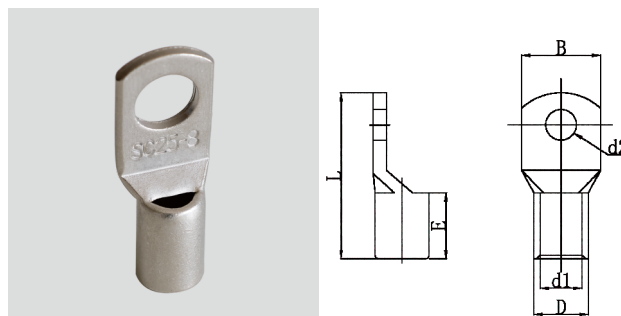

铜管端子 SC Copper Tube Terminal

端子材质：紫铜
电镀：镀锡

Terminal Body: Copper
Plating: Tin

WIRE RANGE A.W.G.mm ² 压线范围	ITEM NO. 型号	DIMENSION(尺寸)/mm						Q'TY BOX 最小 包装	Maximum sustainable current value 最大可持续电流值
		d2	B	L	D	d1	E		
250/300 A.W.G. 150.0 mm ²	SC150-8	8.5	30.5	70.5	21	16.7	29	25	445A
	SC150-10	10.5							
	SC150-12	13							
	SC150-14	15							
	SC150-16	17							
	SC150-20	21							
300/350 A.W.G. 185.0 mm ²	SC185-10	10.5	34.5	77	23.5	19.5	32	10	505A
	SC185-12	13							
	SC185-14	15							
	SC185-16	17							
	SC185-20	21							
400/450 A.W.G. 240.0 mm ²	SC240-10	10.5	38	90.5	26	21	39	5	545A
	SC240-12	13							
	SC240-14	15							
	SC240-16	17							
	SC240-18	19							
	SC240-20	21							
500A.W.G. 300.0 mm ²	SC300-10	10.5	43.7	100	30	24	43.5	3	620A
	SC300-12	13							
	SC300-14	15							