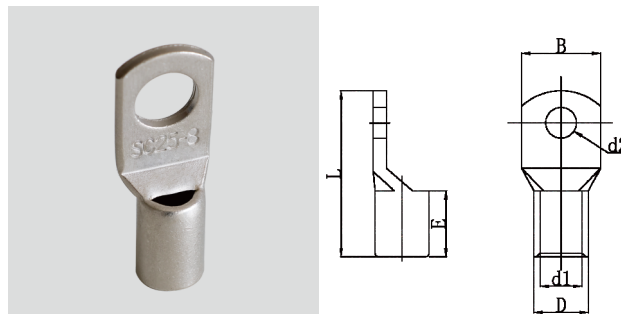

铜管端子 SC Copper Tube Terminal

端子材质：紫铜
电镀：镀锡

Terminal Body: Copper
Plating: Tin

WIRE RANGE A.W.G.mm ² 压线范围	ITEM NO. 型号	DIMENSION(尺寸)/mm						Q'TY BOX 最小 包装	Maximum sustainable current value 最大可持续电流值
		d2	B	L	D	d1	E		
2/0 A.W.G. 70.0 mm ²	SC70-6	6.5	21	48.5	14.5	11.5	19.5	100	265A
	SC70-8	8.5		50					
	SC70-10	10.5							
	SC70-12	13	23						
	SC70-14	15							
	SC70-16	17							
3/0 A.W.G. 95.0 mm ²	SC95-8	8.5	24.8	57	17	13.7	23.5	50	310A
	SC95-10	10.5							
	SC95-12	13							
	SC95-14	15							
	SC95-16	17	26						
4/0 A.W.G. 120.0 mm ²	SC120-8	8.5	27.6	63	19	15	25.5	25	360A
	SC120-10	10.5							
	SC120-12	13							
	SC120-14	15							
	SC120-16	17							
	SC120-20	21							