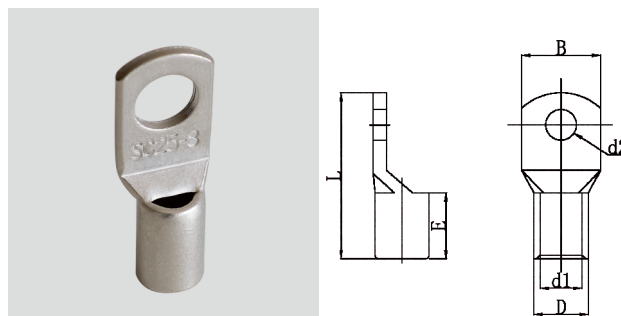

铜管端子 SC Copper Tube Terminal

端子材质：紫铜
电镀：镀锡

Terminal Body: Copper
Plating: Tin

WIRE RANGE A.W.G.mm ² 压线范围	ITEM NO. 型号	DIMENSION(尺寸)/mm						Q'TY BOX 最小 包装	Maximum sustainable current value 最大可持续电流值
		d2	B	L	D	d1	E		
6 A.W.G. 16.0 mm ²	SC16-6	6.5	11	27.5	7.3	5.7	11	250	95A
	SC16-8	8.5	12.5	29.5					
	SC16-10	10.5	14	30	7.5				
4 A.W.G. 25.0 mm ²	SC25-6	6.5	13.1	32.5	9	7.2	13.5	200	125A
	SC25-8	8.5		33					
	SC25-10	10.5	14.5	34					
	SC25-12	13	16.5	37					
2 A.W.G. 35.0 mm ²	SC35-6	6.5	15.8	36	10.8	8.5	14.5	200	170A
	SC35-8	8.5		37					
	SC35-10	10.5		38					
	SC35-12	13							
1/0 A.W.G. 50.0 mm ²	SC50-6	6.5	18.1	41	12.5	9.8	17	100	230A
	SC50-8	8.5		42.5					
	SC50-10	10.5	18.2	44					
	SC50-12	13							