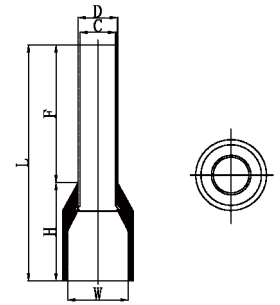

尼龙绝缘欧式端子 Nylon Insulated Cord End Termini

端子材质：紫铜
电镀：镀锡

Terminal Body: Copper
Plating: Tin

WIRE RANGE A.W.G.mm ² 压线范围	ITEM NO. 型号	DIMENSION(尺寸)/mm						Q'TY BOX 最小 包装	COLOR 颜色
		F	L	W	H	D	C		
1/0 A.W.G. 50 mm ²	ENY50-12	12	28	15	16	10.9	10.3	1000	Multiple colour
	ENY50-16	16	32						
	ENY50-20	20	36						
	ENY50-22	22	38						
	ENY50-25	25	40						
	ENY50-30	30	46						
2/0 A.W.G. 70 mm ²	ENY70-20	20	37	16	17	14.3	13.5		
	ENY70-25	25	42						
	ENY70-27	27	44						
3/0 A.W.G. 95 mm ²	ENY95-25	25	44	18.5	19	15.6	14.8		
	ENY95-30	30	49.6						
4/0 A.W.G. 120 mm ²	ENY120-27	27	47.6	20.3	20.6	17.7	16.7		
	ENY120-30	30	51						
	ENY120-32	32	52.6						
	ENY120-34	34	54.6						
250/300 A.W.G. 150 mm ²	ENY150-25	25	50.6	23.4	25.6	20.6	19.6		
	ENY150-27	27	52.6						
	ENY150-32	32	57.6						
	ENY150-38	38	63.6						