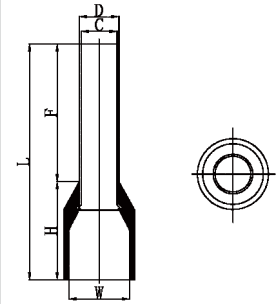

## 尼龙绝缘欧式端子 Nylon Insulated Cord End Termini

端子材质：紫铜  
电镀：镀锡

Terminal Body: Copper  
Plating: Tin

WIRE RANGE A.W.G.mm <sup>2</sup> 压线范围	ITEM NO. 型号	DIMENSION(尺寸)/mm						Q'TY BOX 最小 包装	COLOR 颜色
		F	L	W	H	D	C		
10 A.W.G. 6.0 mm <sup>2</sup>	ENY6010	10	18.5	6.3	8.5	3.9	3.5	1000	Multiple colour
	ENY6012	12	20						
	ENY6018	18	26						
8 A.W.G. 10 mm <sup>2</sup>	ENY10-12	12	22	7.6	8.8	4.9	4.5		
	ENY10-15	15	23.6						
	ENY10-18	18	28						
6 A.W.G. 16 mm <sup>2</sup>	ENY16-12	12	24	8.8	10	6.2	5.8		
	ENY16-18	18	28						
4 A.W.G. 25 mm <sup>2</sup>	ENY25-12	12	24	11.2	12	7.7	7.3		
	ENY25-15	15	27						
	ENY25-16	16	28						
	ENY25-18	18	30						
	ENY25-22	22	36						
	ENY25-25	25	37						
2 A.W.G. 35 mm <sup>2</sup>	ENY35-16	16	30	12.7	14	8.7	8.3		
	ENY35-18	18	30						
	ENY35-22	22	36						
	ENY35-25	25	39						