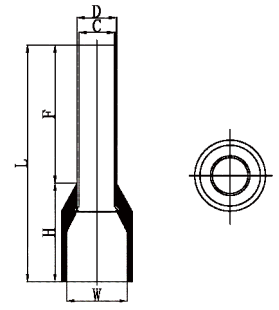

## 尼龙绝缘欧式端子 Nylon Insulated Cord End Termini

端子材质：紫铜  
电镀：镀锡

Terminal Body: Copper  
Plating: Tin

WIRE RANGE A.W.G.mm <sup>2</sup> 压线范围	ITEM NO. 型号	DIMENSION(尺寸)/mm						Q'TY BOX 最小 包装	COLOR 颜色
		F	L	W	H	D	C		
26 A.W.G. 0.25 mm <sup>2</sup>	ENY0206	6	10.4	1.9	4.4	1.1	0.8	1000	Multiple colour
	ENY0208	8	12.4						
24 A.W.G. 0.34 mm <sup>2</sup>	ENY0306	6	10.4						
	ENY0308	8	12.4						
22 A.W.G. 0.5 mm <sup>2</sup>	ENY0505	5	11	2.6	6	1.3	1		
	ENY0506	6	12						
	ENY0508	8	14						
	ENY0510	10	16						
	ENY0512	12	18						
20 A.W.G. 0.75 mm <sup>2</sup>	ENY7506	6	12	2.8	6.3	1.5	1.2		
	ENY7508	8	14						
	ENY7508-L	8	14.5	3	6.5				
	ENY7510	10	16	2.8	6.3				
	ENY7512	12	18						
	ENY7518	18	24.3						
18 A.W.G. 1.0 mm <sup>2</sup>	ENY1006	6	12	3	6.3	1.7	1.4		
	ENY1008		14						
	ENY1008-L	8	14.5	3.3	6.5				
	ENY1010	10	16	3	6.3				